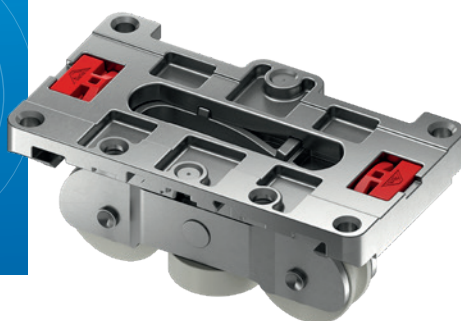

Helytakarékos és teret nyitó

A toló szerkezetek jelentős pluszt adnak a lakótérhez. Ezeknél nem veszik el a nyíló szárnyaknál szükséges értékes belső tér. Ezáltal a lakótér közvetlen a toló szerkezet előtt is kihasználható.

+ A tervezés során a toló szerkezetek az alaprajzon hihetetlen potenciált nyújtanak, értékes belső teret szabadítva fel.

Simán és egyszerűen tömít az időjárási hatások ellen

Megszakításmentes, körbenfutó tömítési sík gondoskodik zárt állapotban a kiváló tömítettségéről az időjárási hatások ellen.

Gond nélküli gördülés
Helytakarékos szerkezet
Szélálló
Csapóesőnek ellenálló
Jó hőszigetelés
Optimális hanggátlás
Elegáns, visszafogott megjelenés

Prémium alkatrészek

A rejtetten elhelyezkedő intelligens alkatrészek teszik a dolgukat. Különleges görgő rendszer, és egy szokatlan zárási technika gondoskodik a könnyű működésről és a jó tömítettségéről.